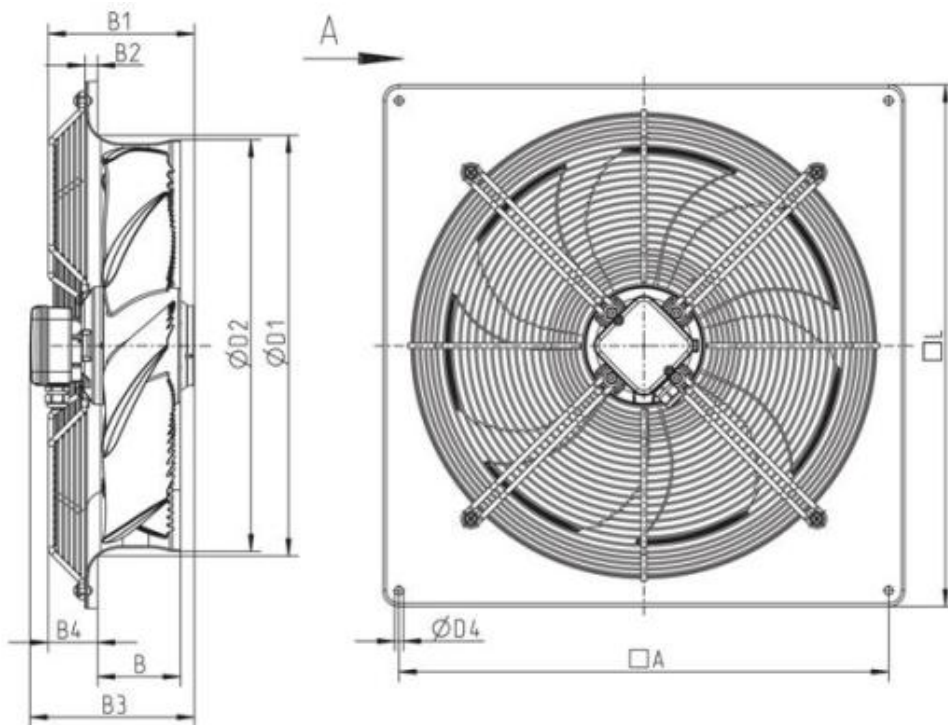

Rozmery

	□A	B	B1	B2	B3	B4	ØD1	ØD2	ØD4	□L
AW 560DV	675	119	223	16	245	60	589	568	11	725
AW 560E4	675	119	243	16	266	75	589	568	11	725

A = Smer prúdenia vzduchu

EI. zapojenie

Vysoké otáčky
Zapojenie Δ

Nízke otáčky
Zapojenie Y