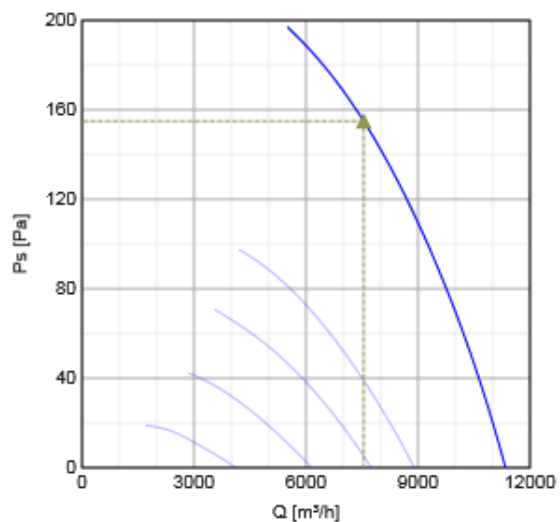

Technické parametre

Napätie	400	V
Frekvencia	50	Hz
Fáza	3	~
Pripojenie	D	
Príkon	1044	W
Prúd	2.2	A
Max. vzduchový výkon	11339	m ³ /h
Otáčky obež. kolesa	1280	min ⁻¹
Max. teplota prepravovaného vzduchu	70	°C
Max. teplota preprav. vzduchu pri napäťovej regulácii	70	°C
Hladina akust. tlaku v 1 m	74	dB(A)
Hmotnosť	23.5	kg
Trieda izolácie, motor	F	
Trieda krytia, motor	54	IP

Výkon

Krivky

Vzduchový výkon a tlak

	Pracovný bod						
	Q [m³/h]	Ps [Pa]	P [W]	n [min ⁻¹]	I [A]	SFP [kW/m³/s]	U [V]
Max. účinnosť	7545	155	988	1301	2.11	0.471	400

Akustické dáta

Hladina akust. výkonu	63	125	250	500	1k	2k	4k	8k	Celk
Sanie	25	46	57	67	75	75	71	60	79
Výtlak	24	45	58	69	75	75	71	60	79

Rozmery

	□A	B	B1	B2	B3	B4	ØD1	ØD2	ØD4	□L
AW 560DV	675	119	223	16	245	60	589	568	11	725
AW 560E4	675	119	243	16	266	75	589	568	11	725

A = Smer prúdenia vzduchu

EI. zapojenie

Vysoké otáčky
Zapojenie Δ

Nízke otáčky
Zapojenie Y