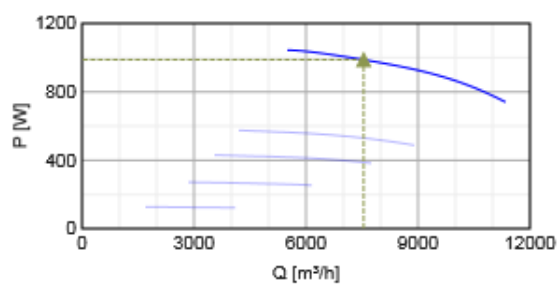

Technické parametre

Napätie	400	V
Frekvencia	50	Hz
Fáza	3	~
Pripojenie	D	
Príkon	1044	W
Prúd	2.2	A
Max. vzduchový výkon	11339	m ³ /h
Otáčky obež. kolesa	1280	min ⁻¹
Max. teplota prepravovaného vzduchu	70	°C
Max. teplota preprav. vzduchu pri napäťovej regulácii	70	°C
Hladina akust. tlaku v 1 m	74	dB(A)
Hmotnosť	23.5	kg
Trieda izolácie, motor	F	
Trieda krytia, motor	54	IP

Výkon

Krivky

Vzduchový výkon a tlak

	Pracovný bod						
	Q [m³/h]	Ps [Pa]	P [W]	n [min ⁻¹]	I [A]	SFP [kW/m³/s]	U [V]
Max. účinnosť	7545	155	988	1301	2.11	0.471	400

Akustické dáta

Hladina akust. výkonu	63	125	250	500	1k	2k	4k	8k	Celk
Sanie	25	46	57	67	75	75	71	60	79
Výtlak	24	45	58	69	75	75	71	60	79