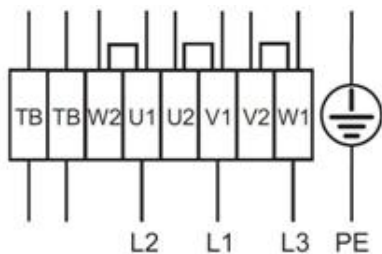

Technické parametre

Napätie	400	V
Frekvencia	50	Hz
Fáza	3	~
Pripojenie	D	
Príkon	1044	W
Prúd	2.2	A
Max. vzduchový výkon	11339	m ³ /h
Otáčky obež. kolesa	1280	min ⁻¹
Max. teplota prepravovaného vzduchu	70	°C
Max. teplota preprav. vzduchu pri napäťovej regulácii	70	°C
Hladina akust. tlaku v 1 m	74	dB(A)
Hmotnosť	23.5	kg
Trieda izolácie, motor	F	
Trieda krytia, motor	54	IP

Výkon

Krivky

Vzduchový výkon a tlak

	Pracovný bod						
	Q [m³/h]	Ps [Pa]	P [W]	n [min ⁻¹]	I [A]	SFP [kW/m³/s]	U [V]
Max. účinnosť	7545	155	988	1301	2.11	0.471	400

Akustické dáta

Hladina akust. výkonu	63	125	250	500	1k	2k	4k	8k	Celk
Sanie	25	46	57	67	75	75	71	60	79
Výtlak	24	45	58	69	75	75	71	60	79

Rozmery

	□A	B	B1	B2	B3	B4	ØD1	ØD2	ØD4	□L
AW 560DV	675	119	223	16	245	60	589	568	11	725
AW 560E4	675	119	243	16	266	75	589	568	11	725

A = Smer prúdenia vzduchu

EI. zapojenie

Vysoké otáčky
Zapojenie Δ

Nízke otáčky
Zapojenie Y