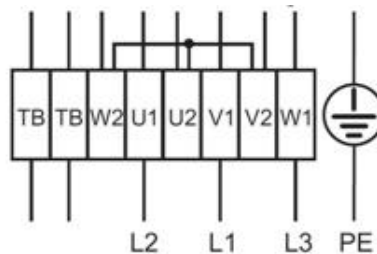

Výkon

Krivky

Vzduchový výkon a tlak

	Pracovný bod						
	Q [m³/h]	Ps [Pa]	P [W]	n [min ⁻¹]	I [A]	SFP [kW/m³/s]	U [V]
Max. účinnosť	7545	155	988	1301	2.11	0.471	400

Akustické dáta

Hladina akust. výkonu	63	125	250	500	1k	2k	4k	8k	Celk
Sanie	25	46	57	67	75	75	71	60	79
Výtlak	24	45	58	69	75	75	71	60	79

Rozmery

	□A	B	B1	B2	B3	B4	ØD1	ØD2	ØD4	□L
AW 560DV	675	119	223	16	245	60	589	568	11	725
AW 560E4	675	119	243	16	266	75	589	568	11	725

A = Smer prúdenia vzduchu

EI. zapojenie

Vysoké otáčky
Zapojenie Δ

Nízke otáčky
Zapojenie Y